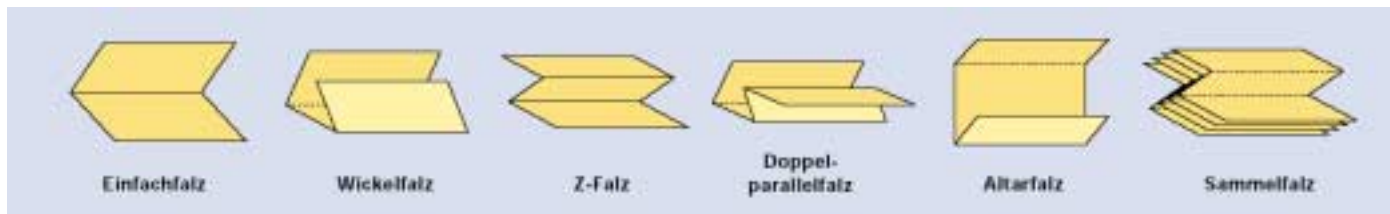

## TF MINI, die Tischfalzmaschine

**Extrem leise, exakt, schnell, variabel, kompakt und bedienerfreundlich.**

**Auspacken, anstecken, Falzart einstellen, und der TF MINI ist einsatzbereit!**

- Diese kompakte, universelle und besonders leise Falzmaschine bietet multifunktionales Falzen zu einem äußerst günstigen Preis-/Leistungsverhältnis.
- Ein rückstellbarer Blattzähler informiert stets über die aktuelle Falzmenge, ein Vorwahlzähler bestimmt die Verarbeitungsmenge.
- Nach dem Falzen des letzten Blattes geht der **TF MINI** automatisch in Ruhestellung.
- Das spezielle Design der ausziehbaren Ablage verhindert das Überschlagen von Dokumenten und sorgt somit für eine saubere Ablage.
- Das Gerät ist sehr handlich und einfach zu bedienen.

**Überzeugen Sie sich selbst davon!**

**Überlassen Sie das Falzen getrost dem „Profi“**

Der **TF MINI** ist ein „Profi“, wenn es um die vielfältigen Aufgabenstellungen beim Falzen geht. Sie können beliebige Falzarten auswählen, die Falzungen sind gleich bleibend präzise, und Ihre Geschäftspost erhält damit ein professionelles Erscheinungsbild. Der **TF MINI** ist mindestens 15 mal schneller als das manuelle Falzen und somit bereits ab ca. 25 Briefen pro Tag wirtschaftlich. Für die tägliche mehrseitige Ausgangspost gibt es einen eigenen Tagespostschacht, der bis zu 7 Blatt – auch geklammert – auf einmal falzt. Der **TF MINI** kann eine sehr große Bandbreite an unterschiedlichsten Papiergewichten und -oberflächen bearbeiten und das ohne vorschuppen zu müssen. Die variable Geschwindigkeitsregulierung sorgt für eine zusätzliche Optimierung des Verarbeitungsprozesses. Diese Tisch-Falzmaschine ist äußerst stabil konstruiert und für den täglichen Einsatz konzipiert, auch wenn es einmal größere Mengen zu verarbeiten gilt. Auf Grund der innenliegenden Falztaschen ist der **TF MINI** extrem leise und deshalb besonders gut für den Einsatz im Büro geeignet.